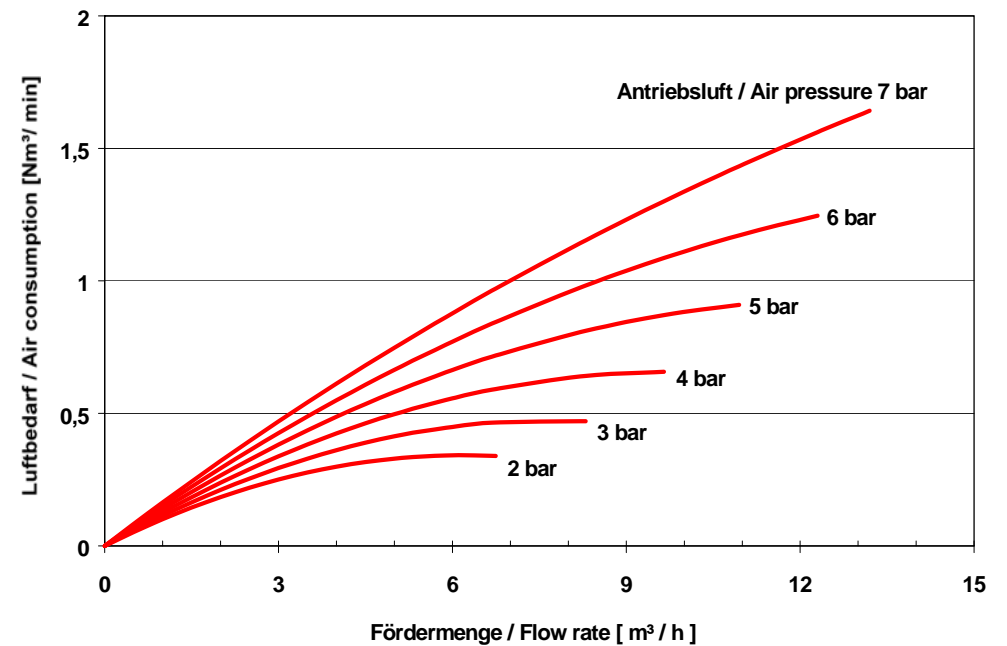

Förderkurven DEPA-Druckluft-Membranpumpen

Curves DEPA Air Operated Diaphragm pumps

SERIE / SERIES : M

Membrane / Diaphragm :

Steuerventil / Air valve :

TYP / TYPE : DL40

Elastomer ☐

Internal ☒

PTFE ☒

External ☐