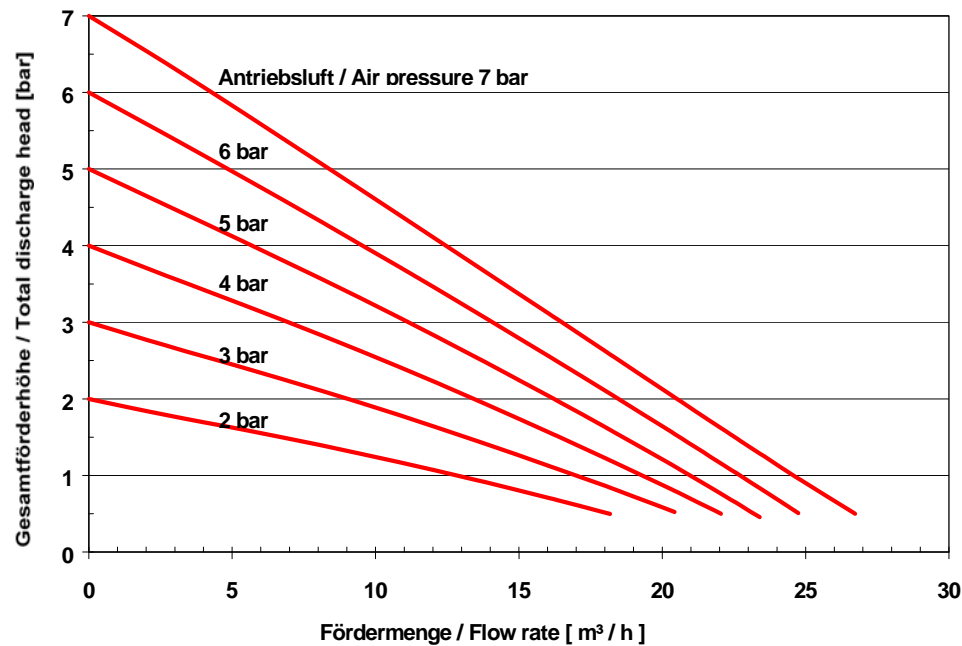

Förderkurven DEPA-Druckluft-Membranpumpen

Curves DEPA Air Operated Diaphragm pumps

SERIE / SERIES : M

TYP / TYPE : DL80

Membrane / Diaphragm :

Elastomer ☐

PTFE ☒

Steuerventil / Air valve :

Internal ☐

External ☒