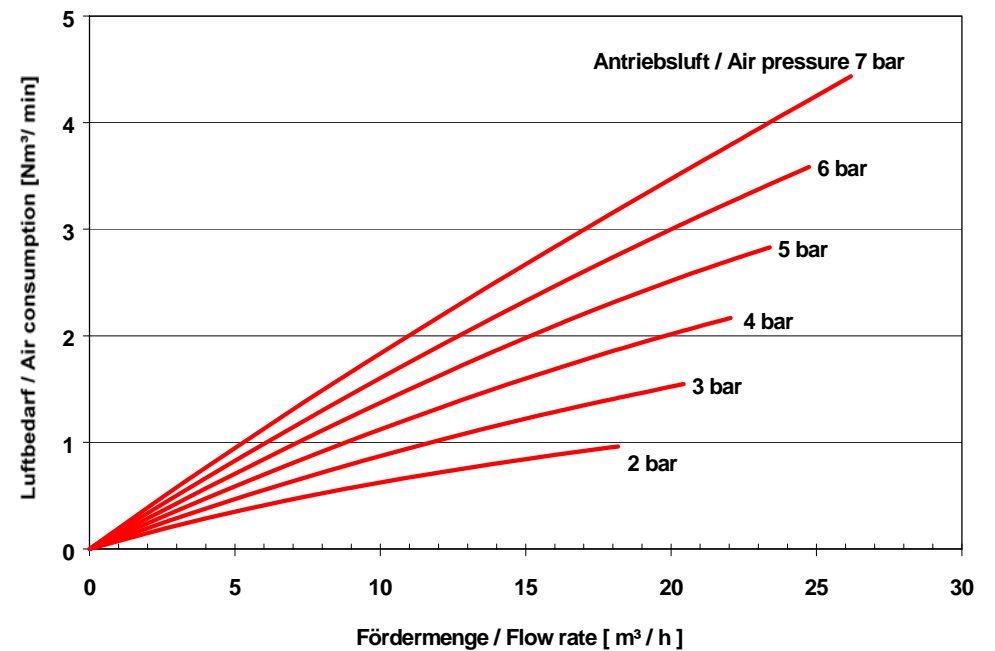

Förderkurven DEPA-Druckluft-Membranpumpen

Curves DEPA Air Operated Diaphragm pumps

SERIE / SERIES : M

TYP / TYPE : DL80

Membrane / Diaphragm :

Elastomer

PTFE

Steuerventil / Air valve :

Internal

External

Förderkurven DEPA-Druckluft-Membranpumpen

Curves DEPA Air Operated Diaphragm pumps

SERIE / SERIES : M

TYP / TYPE : DL80

Membrane / Diaphragm :

Elastomer