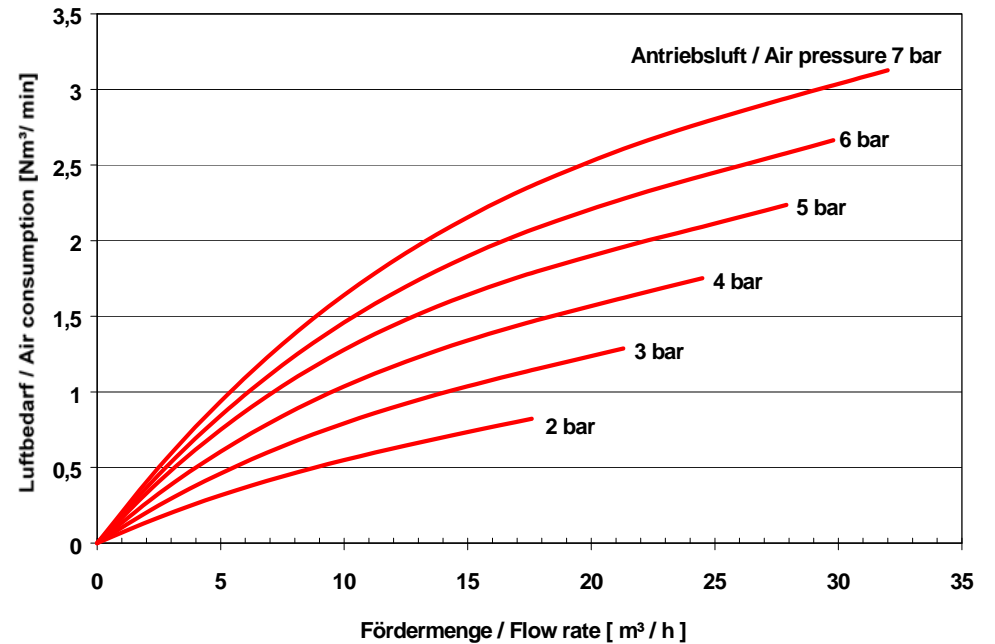

Förderkurven DEPA-Druckluft-Membranpumpen

Curves DEPA Air Operated Diaphragm pumps

SERIE / SERIES : M

TYP / TYPE : DL50

Membrane / Diaphragm :

Elastomer ☐

PTFE ☒

Steuerventil / Air valve :

Internal ☒

External ☐