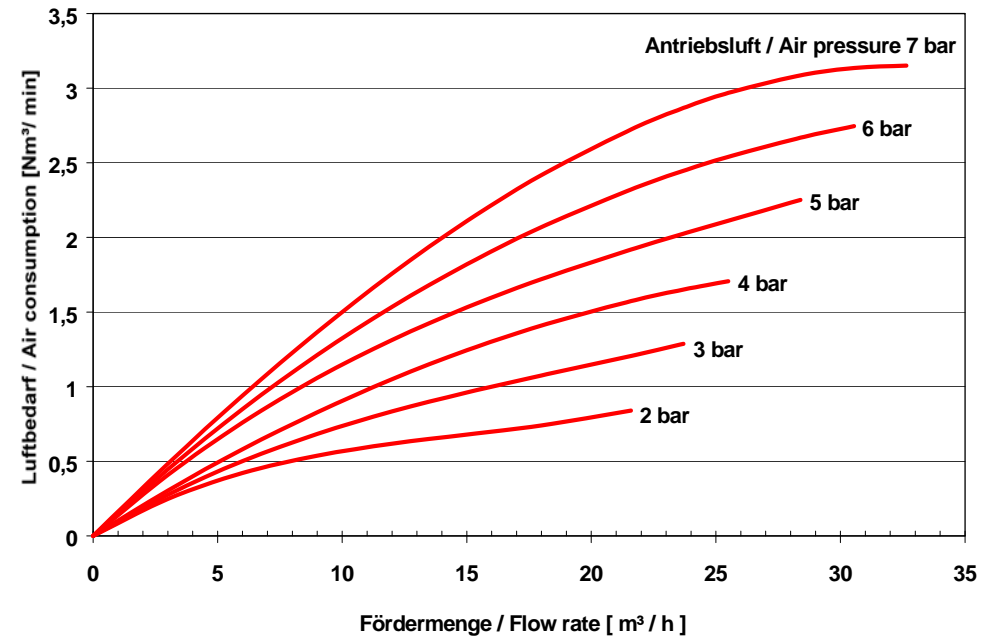

Förderkurven DEPA-Druckluft-Membranpumpen

Curves DEPA Air Operated Diaphragm pumps

SERIE / SERIES : M

TYP / TYPE : DL50

Membrane / Diaphragm :

Elastomer

PTFE

Steuerventil / Air valve :