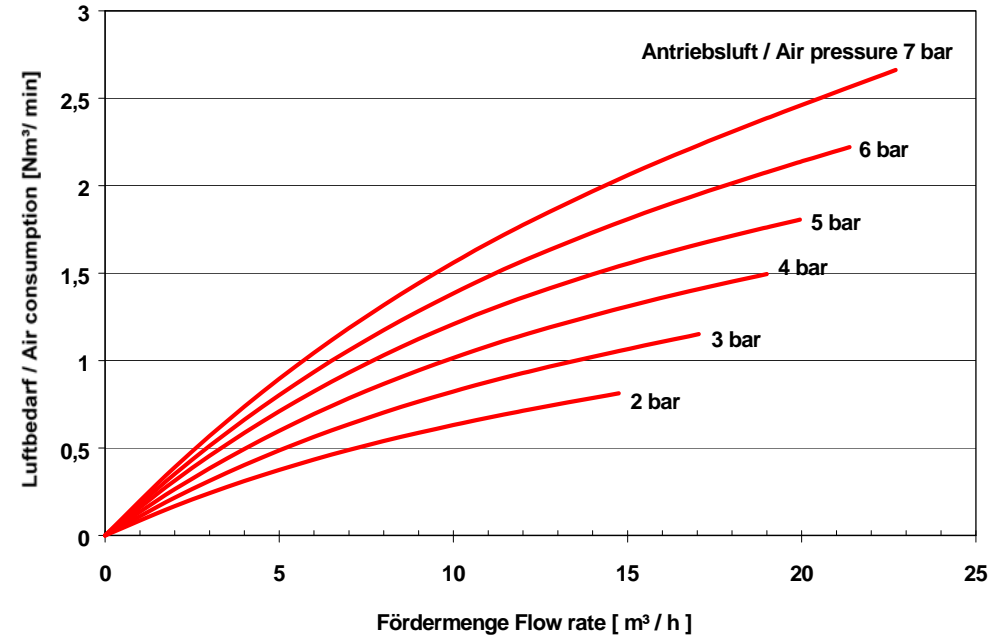

Förderkurven DEPA-Druckluft-Membranpumpen

Curves DEPA Air Operated Diaphragm pumps

SERIE / SERIES : M

TYP / TYPE : DL50

Membrane / Diaphragm :

Elastomer ☐

PTFE ☒

Steuerventil / Air valve :

Internal ☐

External ☒