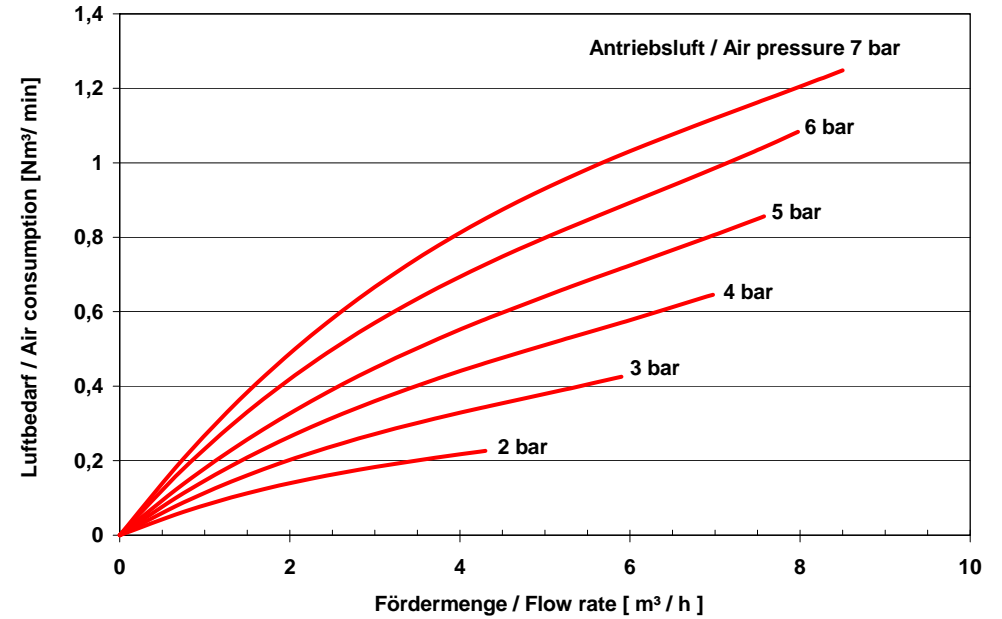

Förderkurven DEPA-Druckluft-Membranpumpen

Curves DEPA Air Operated Diaphragm pumps

SERIE / SERIES : M

TYP / TYPE : DL25

Membrane / Diaphragm :

Elastomer ☐

PTFE ☒

Steuerventil / Air valve :

Internal ☒

External ☐