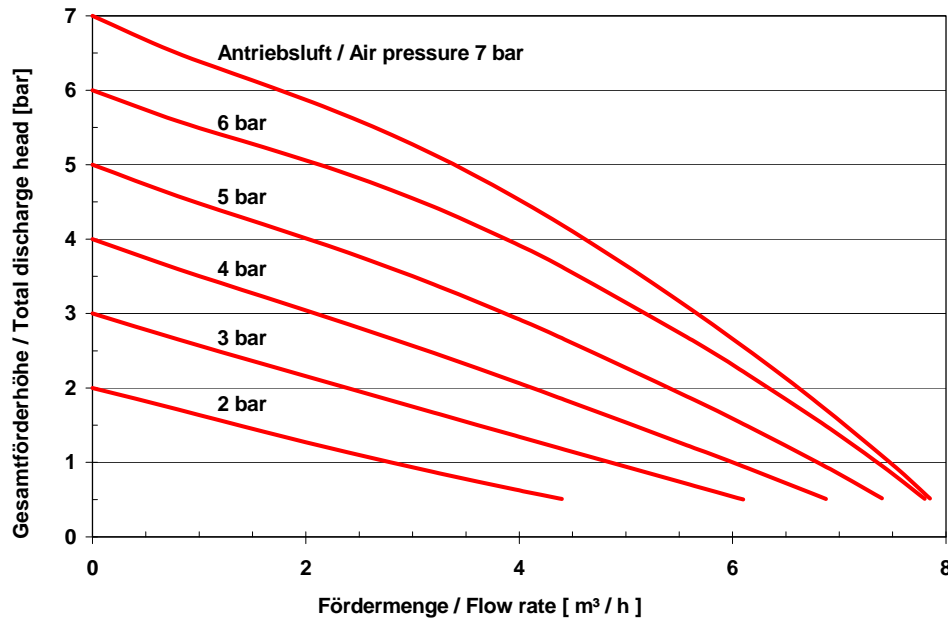

Membrane / Diaphragm :

Elastomer

PTFE

Steuerventil / Air valve :

Internal

External

Förderkurven DEPA-Druckluft-Membranpumpen

Curves DEPA Air Operated Diaphragm pumps