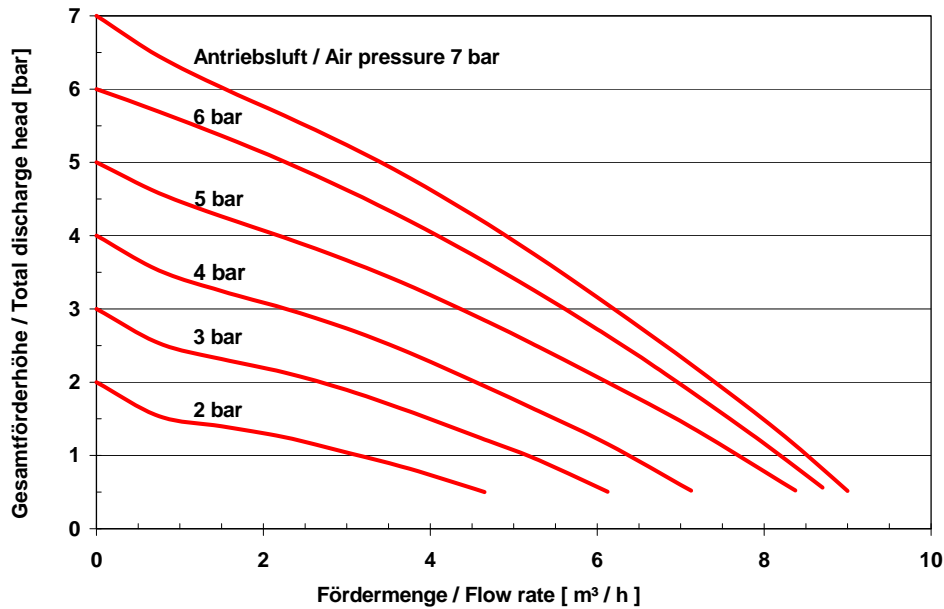

Förderkurven DEPA-Druckluft-Membranpumpen

Curves DEPA Air Operated Diaphragm pumps

SERIE / SERIES : M

TYP / TYPE : DL25

Membrane / Diaphragm :

Elastomer ☐

PTFE ☒

Steuerventil / Air valve :

Internal ☐

External ☒