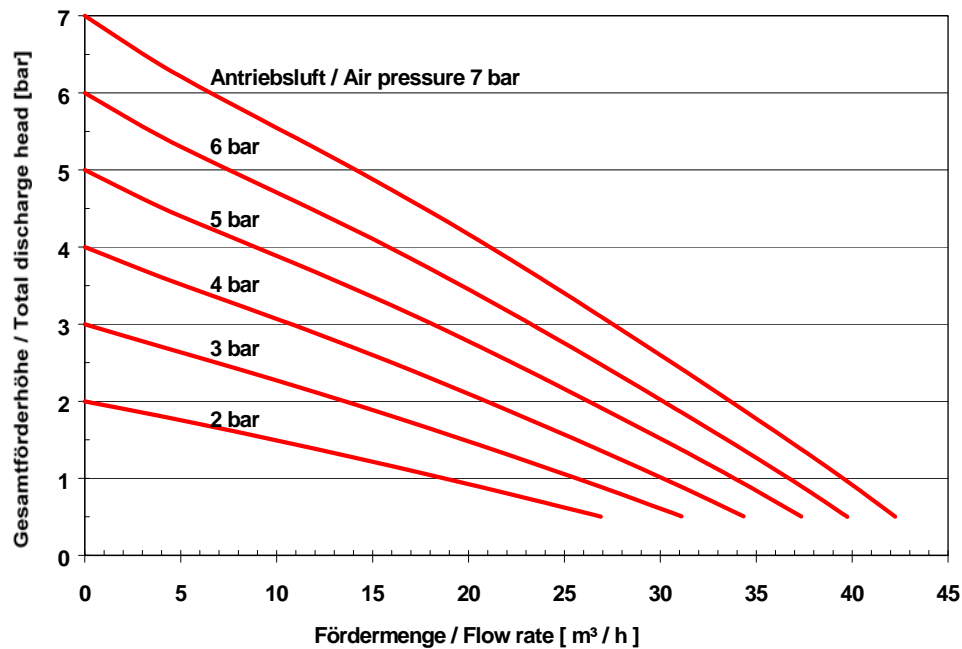

SERIE / SERIES : M

TYP / TYPE : DL80

Membrane / Diaphragm :

Elastomer

PTFE

Steuerventil / Air valve :

Internal

External

Förderkurven DEPA-Druckluft-Membranpumpen

Curves DEPA Air Operated Diaphragm pumps

SERIE / SERIES : M

TYP / TYPE : DL80

Membrane / Diaphragm :

Elastomer

PTFE

Steuerventil / Air valve :