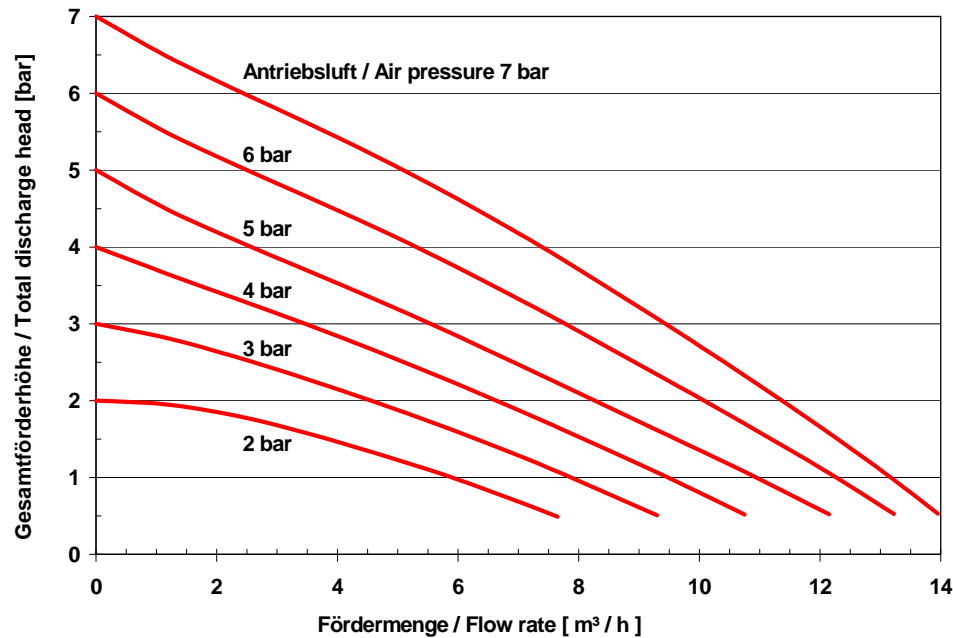

SERIE / SERIES : M

TYP / TYPE : DL40

Membrane / Diaphragm :

Elastomer

PTFE

Steuerventil / Air valve :

Internal

External