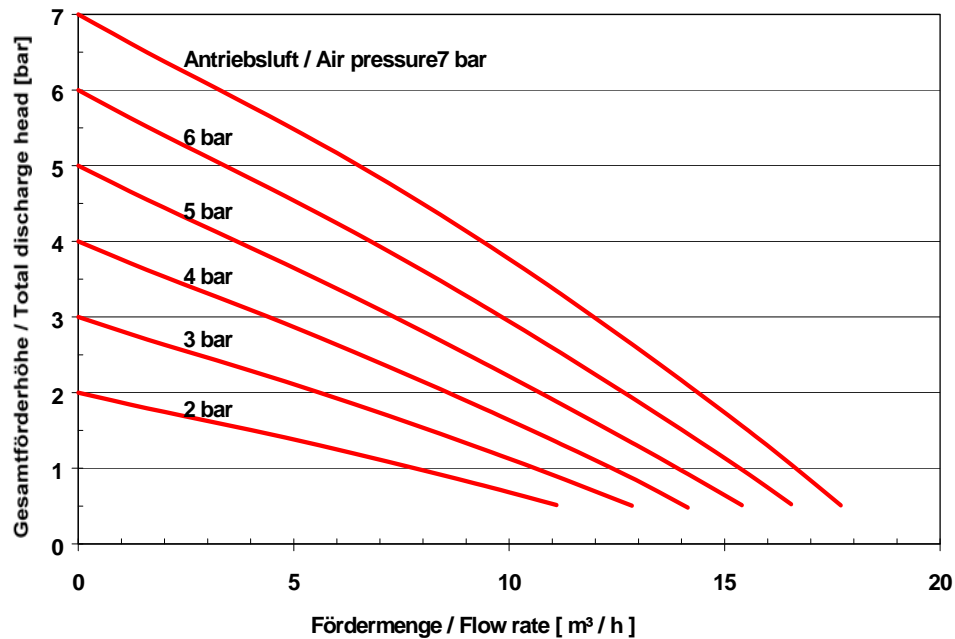

Förderkurven DEPA-Druckluft-Membranpumpen

Curves DEPA Air Operated Diaphragm pumps

SERIE / SERIES : M

TYP / TYPE : DL40

Membrane / Diaphragm :

Elastomer ☐

PTFE ☒

Steuerventil / Air valve :

Internal ☐

External ☒