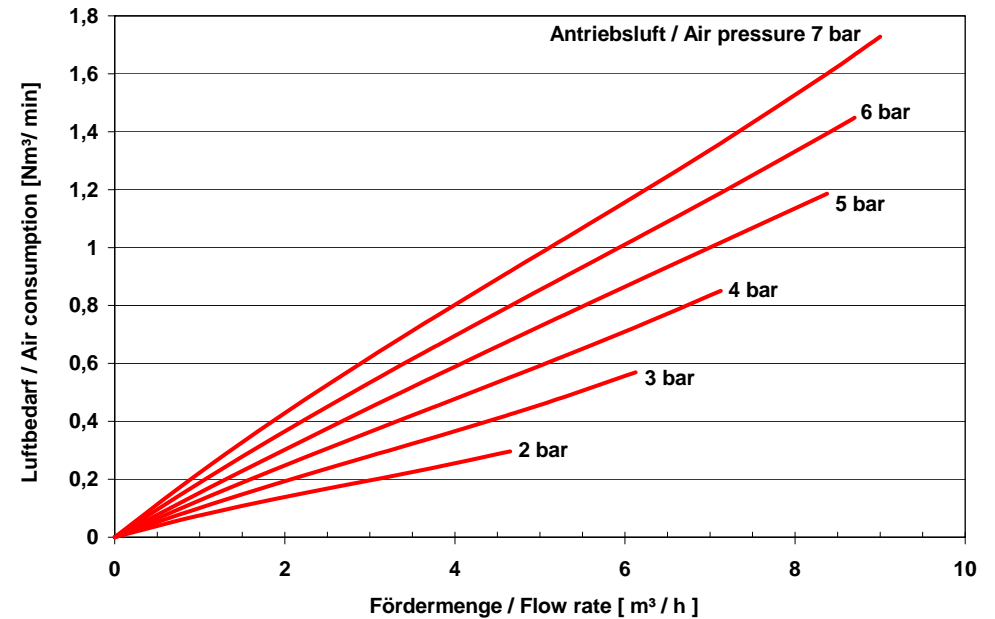

Förderkurven DEPA-Druckluft-Membranpumpen

Curves DEPA Air Operated Diaphragm pumps

SERIE / SERIES : M

TYP / TYPE : DL25

Membrane / Diaphragm :

Elastomer ☐

PTFE ☒

Steuerventil / Air valve :

Internal ☐

External ☒