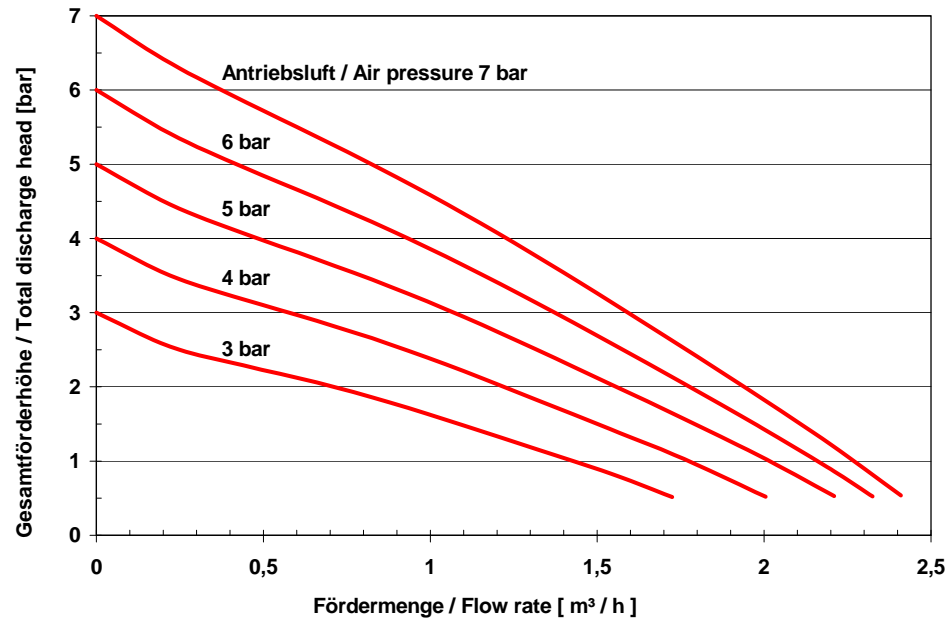

Förderkurven DEPA-Druckluft-Membranpumpen

Curves DEPA Air Operated Diaphragm pumps

SERIE / SERIES : M

TYP / TYPE : DL15

Membrane / Diaphragm :

Elastomer ☒

PTFE ☐

Steuerventil / Air valve :

Internal ☐

External ☐