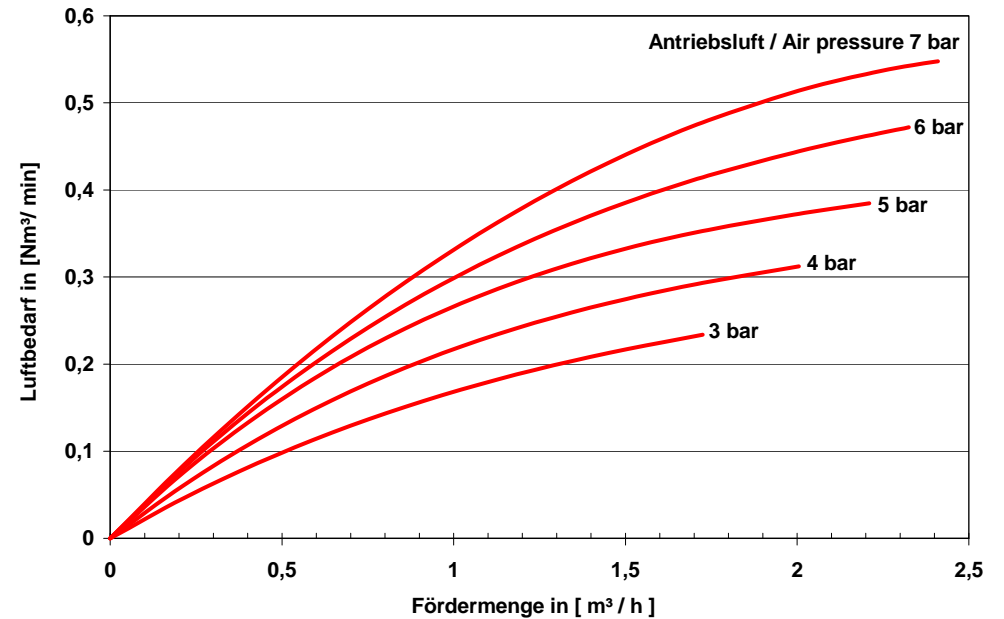

Förderkurven DEPA-Druckluft-Membranpumpen

Curves DEPA Air Operated Diaphragm pumps

SERIE / SERIES : M

TYP / TYPE : DL15

Membrane / Diaphragm :

Elastomer ☒

PTFE ☐

Steuerventil / Air valve :

Internal ☐

External ☐