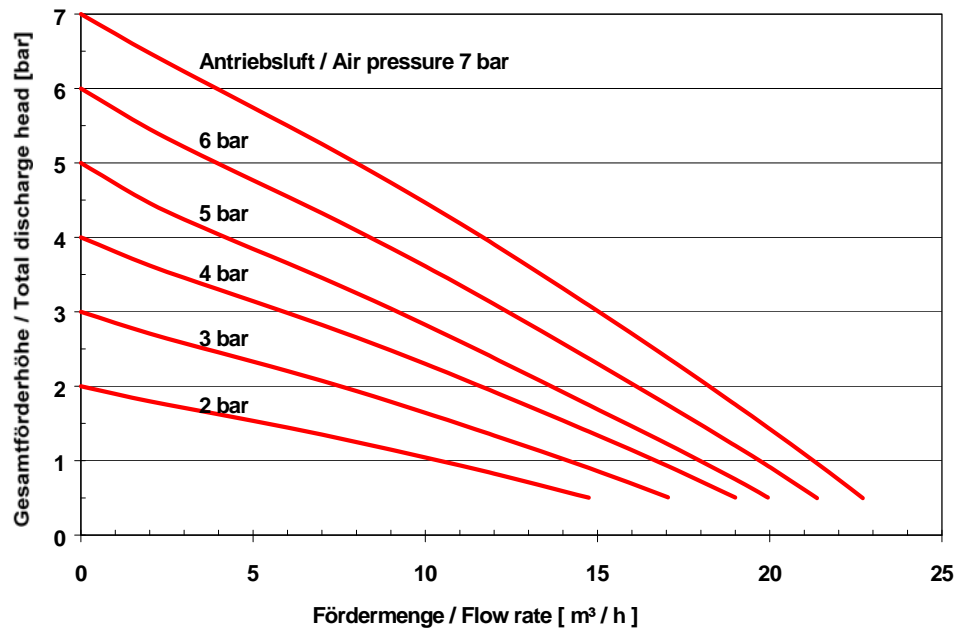

Förderkurven DEPA-Druckluft-Membranpumpen

Curves DEPA Air Operated Diaphragm pumps

SERIE / SERIES : M

TYP / TYPE : DL50

Membrane / Diaphragm :

Elastomer ☐

PTFE ☒

Steuerventil / Air valve :

Internal ☐

External ☒