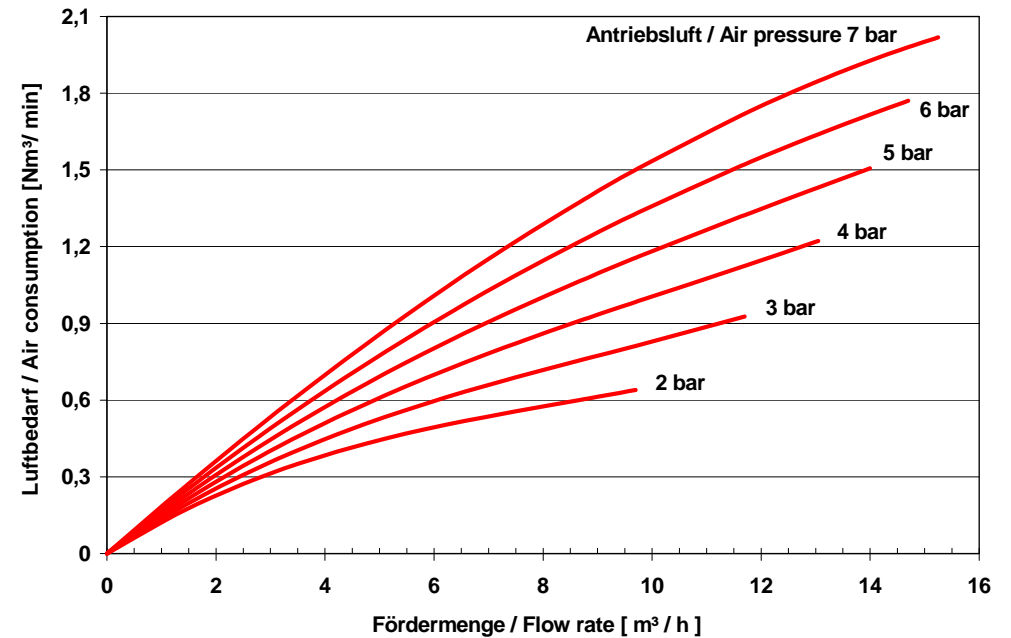

Membrane / Diaphragm :

Elastomer

PTFE

Steuerventil / Air valve :

Internal

External

Förderkurven DEPA-Druckluft-Membranpumpen

Curves DEPA Air Operated Diaphragm pumps