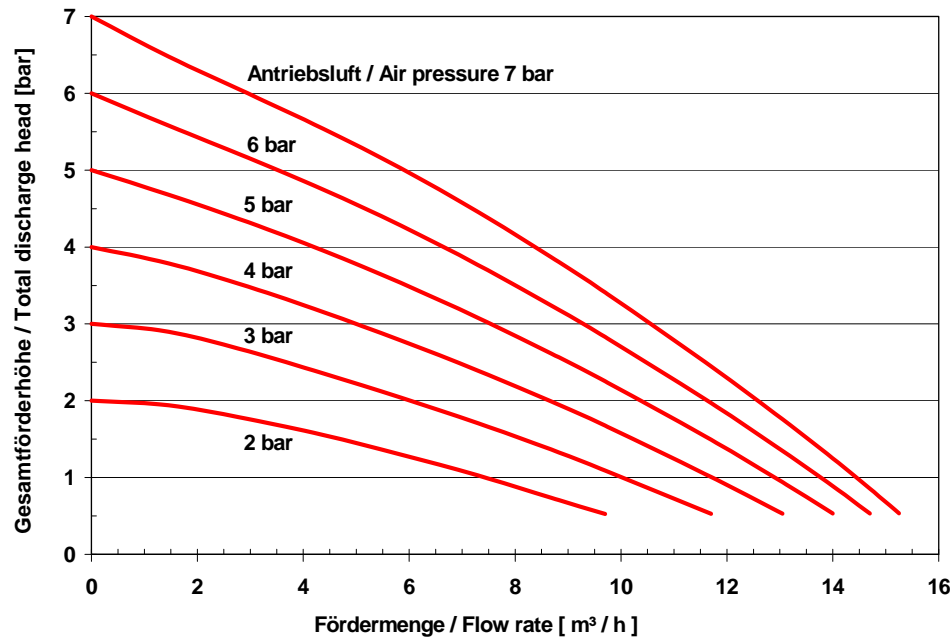

Membrane / Diaphragm :

Elastomer

PTFE

Steuerventil / Air valve :

Internal

External

Förderkurven DEPA-Druckluft-Membranpumpen

Curves DEPA Air Operated Diaphragm pumps