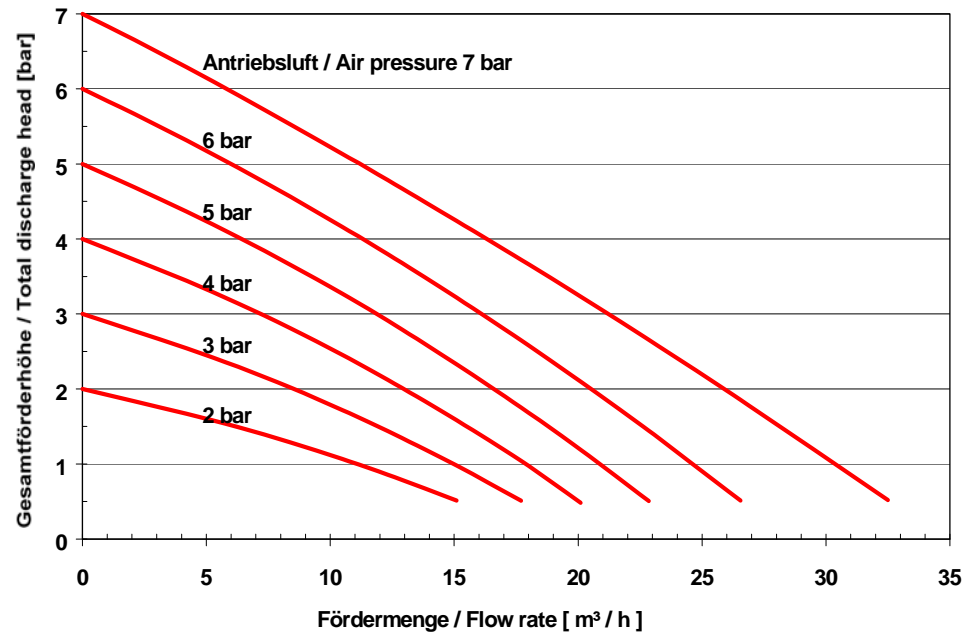

Membrane / Diaphragm :

Elastomer

PTFE

Steuerventil / Air valve :

Internal

External

Förderkurven DEPA-Druckluft-Membranpumpen

Curves DEPA Air Operated Diaphragm pumps