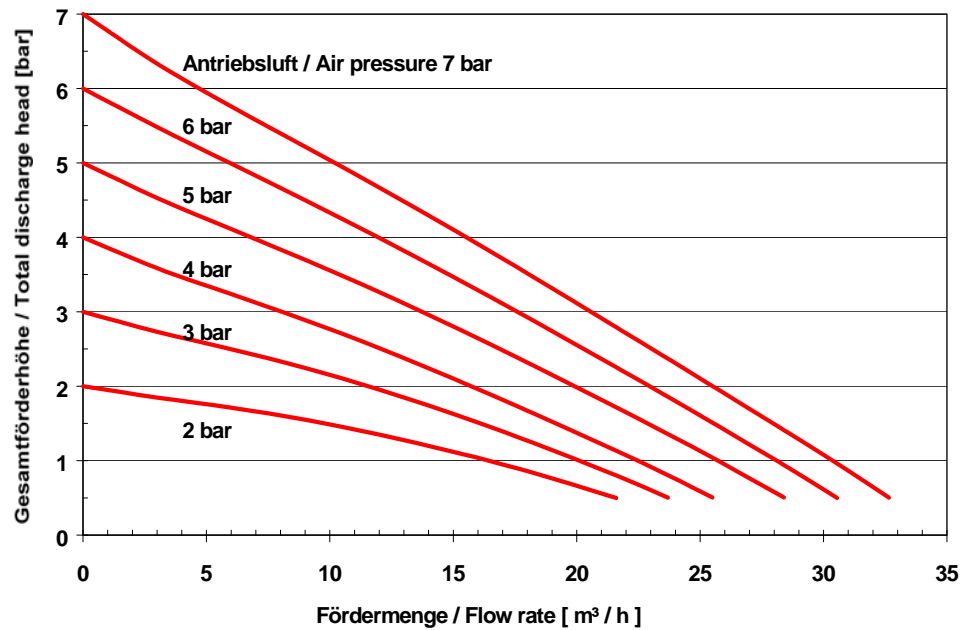

SERIE / SERIES : M

TYP / TYPE : DL50

Membrane / Diaphragm :

Elastomer

PTFE

Steuerventil / Air valve :

Internal

External