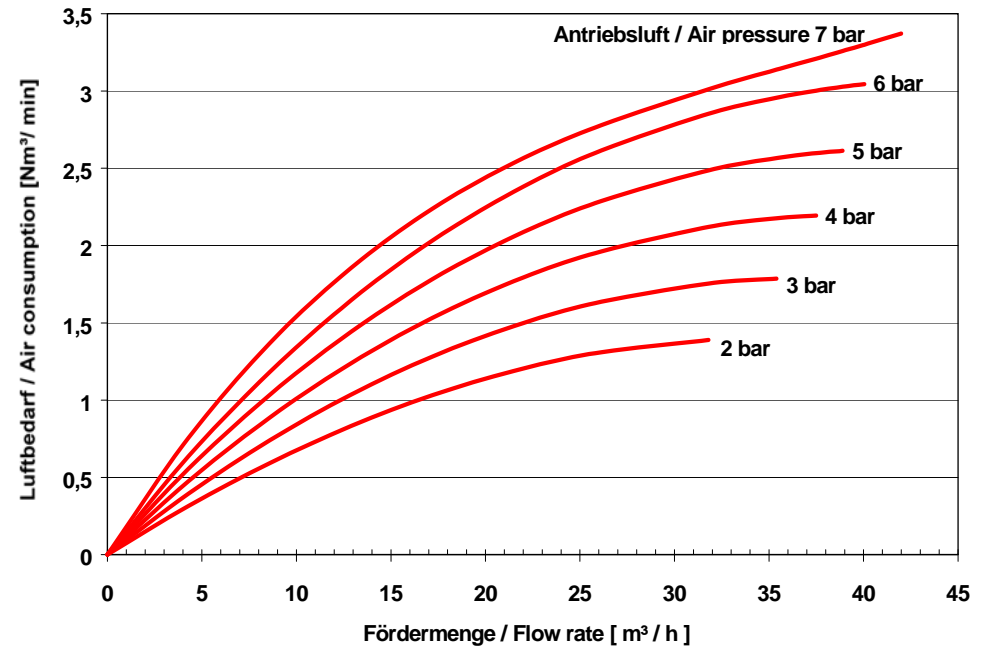

Membrane / Diaphragm :

Elastomer

PTFE

Steuerventil / Air valve :

Internal

External

Förderkurven DEPA-Druckluft-Membranpumpen

Curves DEPA Air Operated Diaphragm pumps