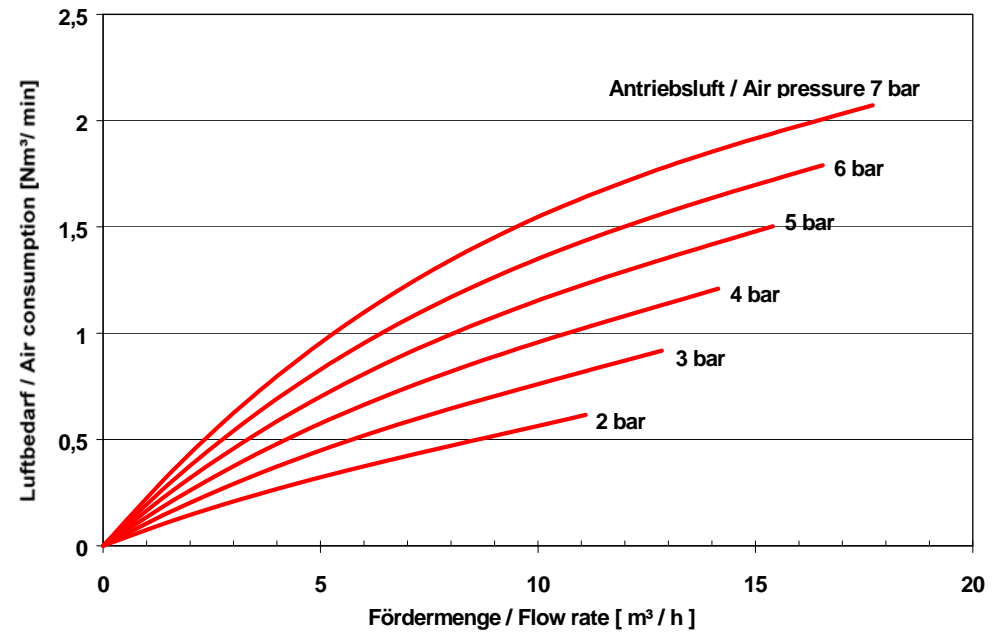

Förderkurven DEPA-Druckluft-Membranpumpen

Curves DEPA Air Operated Diaphragm pumps

SERIE / SERIES : M

TYP / TYPE : DL40

Membrane / Diaphragm :

Elastomer ☐

PTFE ☒

Steuerventil / Air valve :

Internal ☐

External ☒