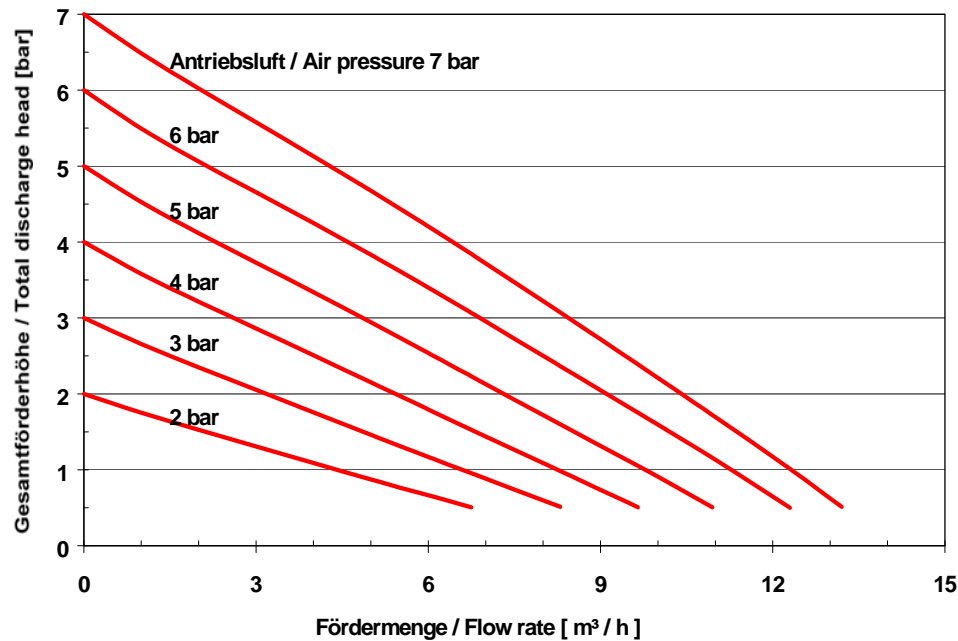

Förderkurven DEPA-Druckluft-Membranpumpen

Curves DEPA Air Operated Diaphragm pumps

SERIE / SERIES : M

Membrane / Diaphragm :

Steuerventil / Air valve :

TYP / TYPE : DL40

Elastomer ☐

Internal ☒

PTFE ☒

External ☐