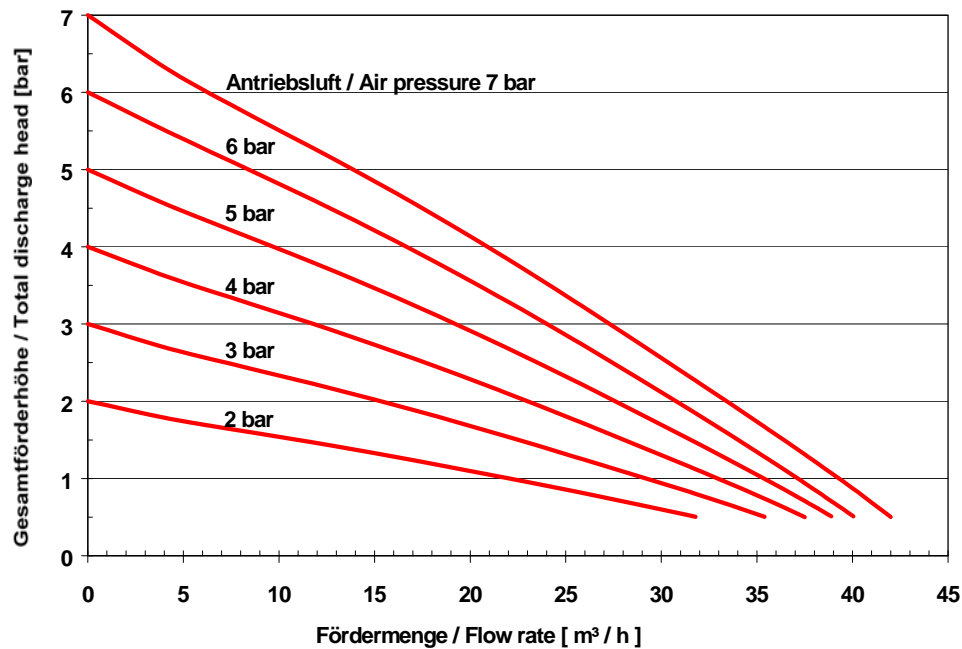

Membrane / Diaphragm :

Elastomer

PTFE

Steuerventil / Air valve :

Internal

External

Förderkurven DEPA-Druckluft-Membranpumpen

Curves DEPA Air Operated Diaphragm pumps