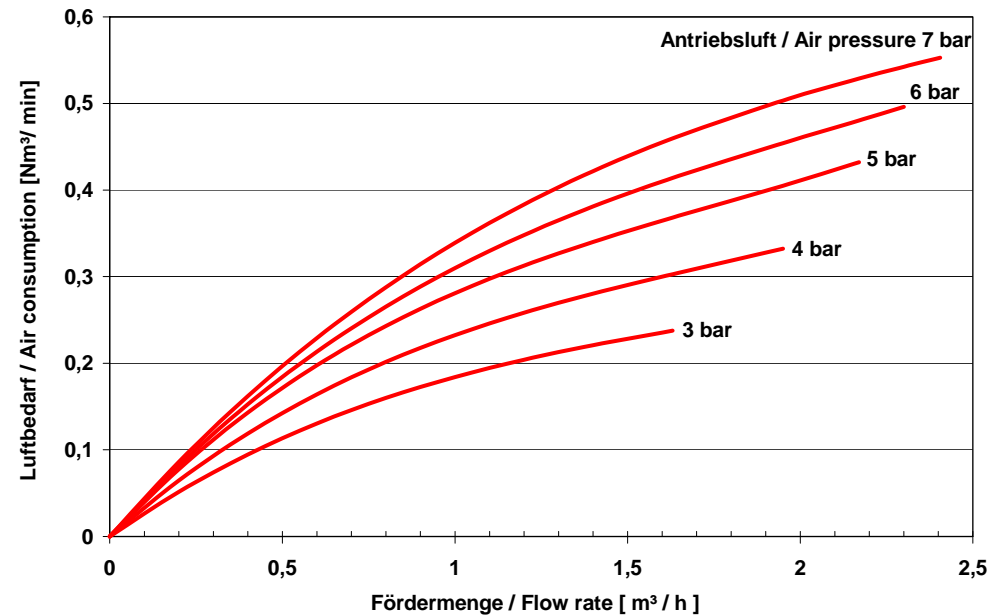

Förderkurven DEPA-Druckluft-Membranpumpen

Curves DEPA Air Operated Diaphragm pumps

SERIE / SERIES : M

TYP / TYPE : DL15

Membrane / Diaphragm :

Elastomer ☐

PTFE ☒

Steuerventil / Air valve :

Internal ☐

External ☐