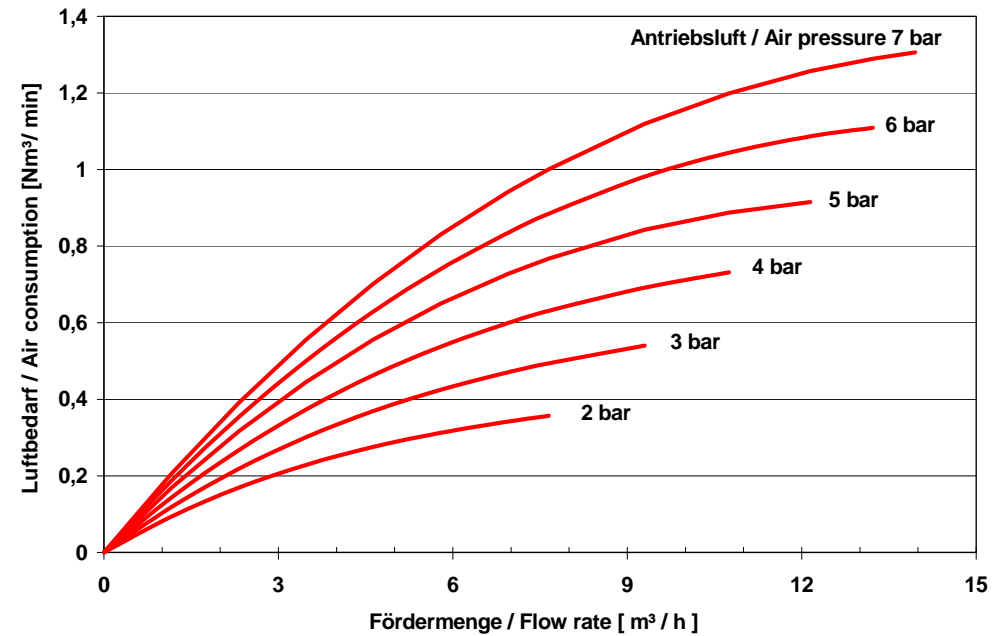

SERIE / SERIES : M

TYP / TYPE : DL40

Membrane / Diaphragm :

Elastomer

PTFE

Steuerventil / Air valve :

Internal

External