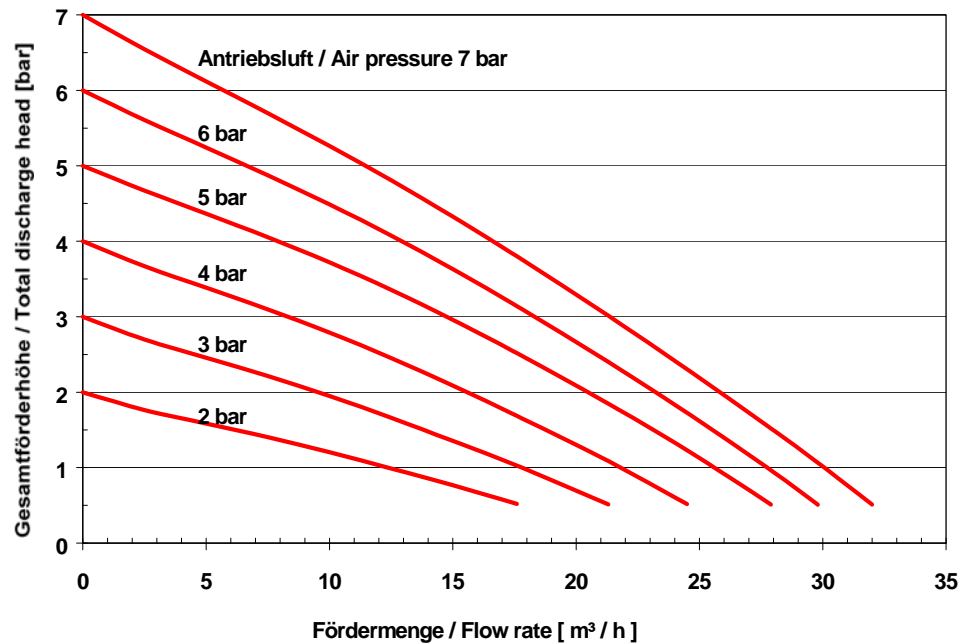

Förderkurven DEPA-Druckluft-Membranpumpen

Curves DEPA Air Operated Diaphragm pumps

SERIE / SERIES : M

TYP / TYPE : DL50

Membrane / Diaphragm :

Elastomer ☐

PTFE ☒

Steuerventil / Air valve :

Internal ☒

External ☐