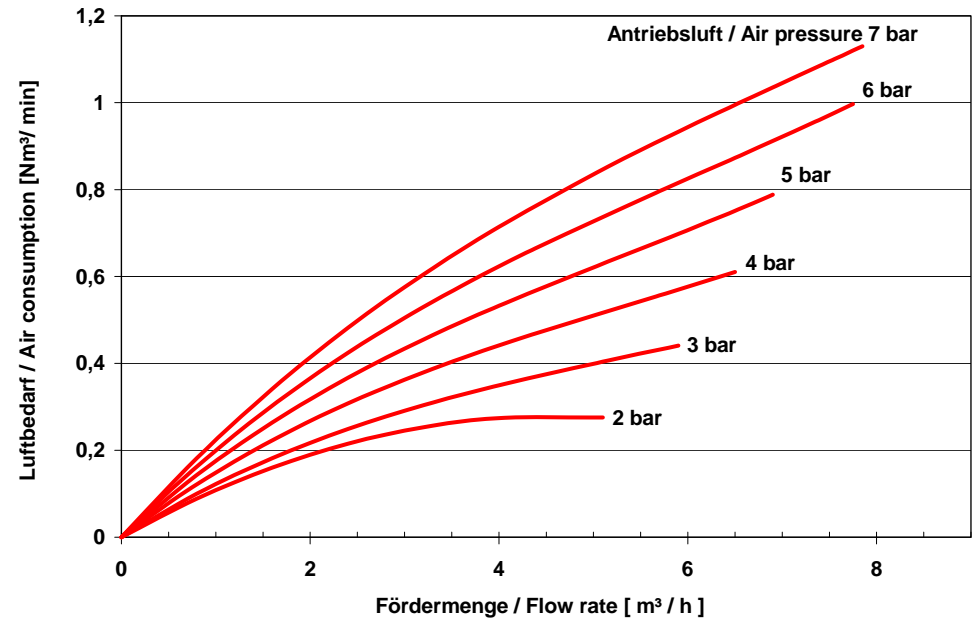

Förderkurven DEPA-Druckluft-Membranpumpen

Curves DEPA Air Operated Diaphragm pumps

SERIE / SERIES : M

TYP / TYPE : DL25

Membrane / Diaphragm :

Elastomer

PTFE

Steuerventil / Air valve :