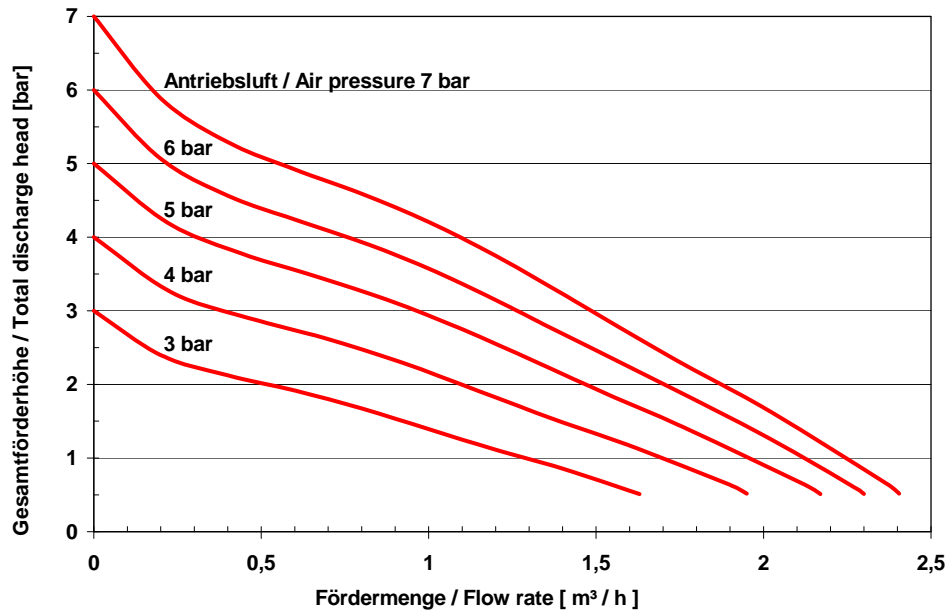

Förderkurven DEPA-Druckluft-Membranpumpen

Curves DEPA Air Operated Diaphragm pumps

SERIE / SERIES : M

TYP / TYPE : DL15

Membrane / Diaphragm :

Elastomer ☐

PTFE ☒

Steuerventil / Air valve :

Internal ☐

External ☐