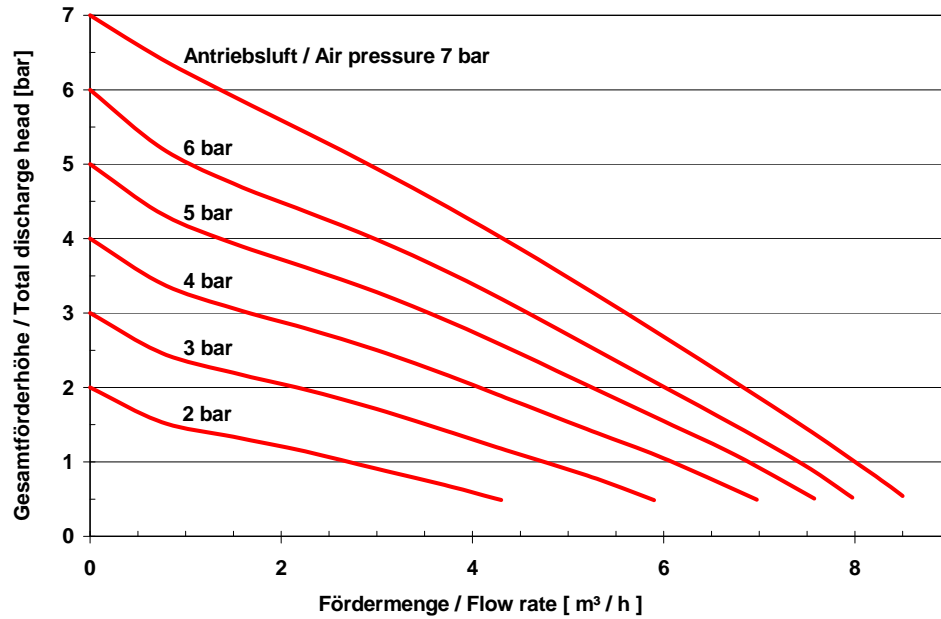

Förderkurven DEPA-Druckluft-Membranpumpen

Curves DEPA Air Operated Diaphragm pumps

SERIE / SERIES : M

TYP / TYPE : DL25

Membrane / Diaphragm :

Elastomer ☐

PTFE ☒

Steuerventil / Air valve :

Internal ☒

External ☐