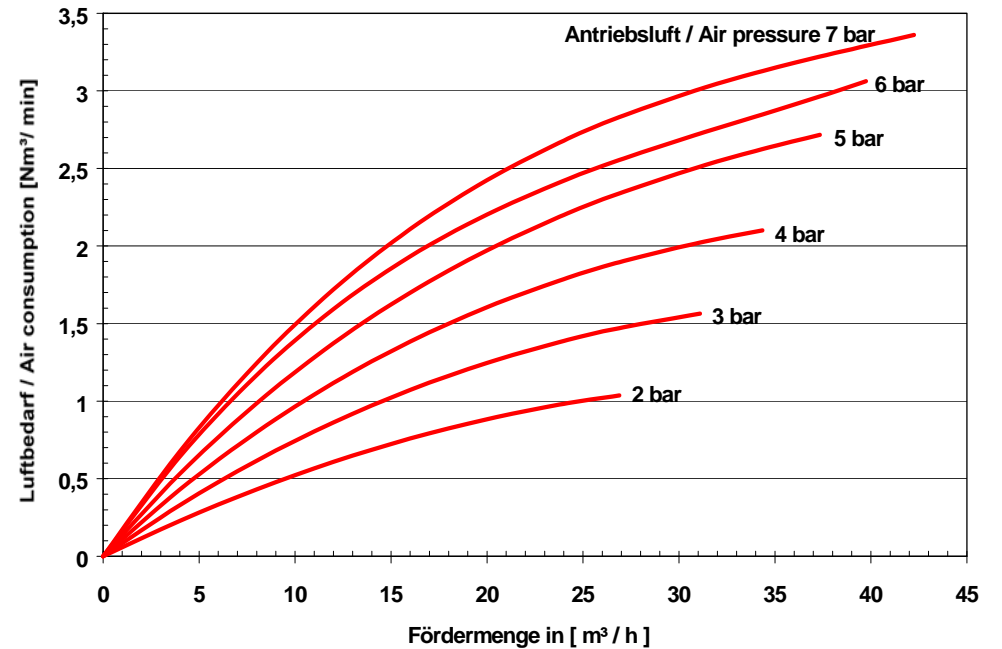

Förderkurven DEPA-Druckluft-Membranpumpen

Curves DEPA Air Operated Diaphragm pumps

SERIE / SERIES : M

TYP / TYPE : DL80

Membrane / Diaphragm :

Elastomer

PTFE

Steuerventil / Air valve :