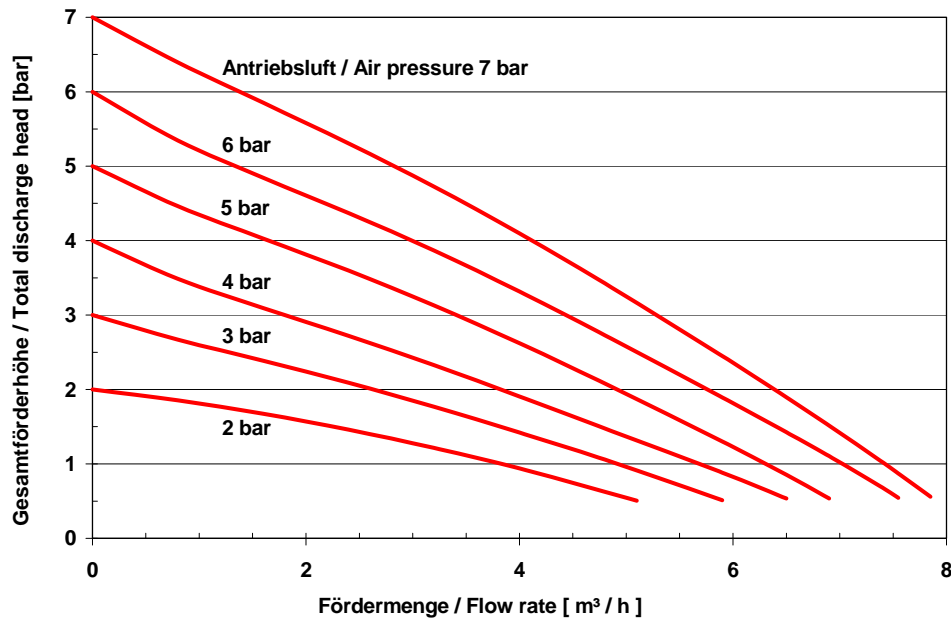

SERIE / SERIES : M

TYP / TYPE : DL25

Membrane / Diaphragm :

Elastomer

PTFE

Steuerventil / Air valve :

Internal

External